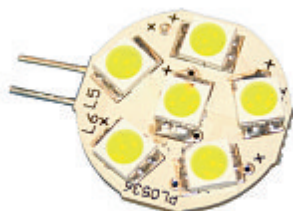

Code	Prijs
H4304800	€ 8,30

SUPER FLATLED

6 leds. G4. 12 volt. 1 watt. Lichtopbrengst vergelijkbaar met 7 watt halogeen. Warm white led. 65 lumen, 20000h. Niet dimbaar. A++.

Code	Prijs
H4304796	€ 8,00

MR16LED. 12 volt. MR16. 2 watt, 12 led. Lichtopbrengst vergelijkbaar met 15 watt halogeen. 50 x 50 mm. Warm white. 120 lumen. 20000h. Niet dimbaar. A+.