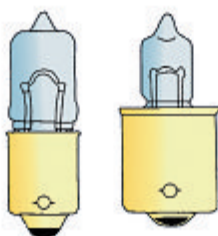

LAMPENGLAS

Lampenglas geschikt voor de Foker gaslamp model F01040. Afmeting 81 x 82 cm. Per doos à 12 stuks.

	Code	Prijs
	F01300	€ 80,50

12 VOLT LAMPJE HALOGEEN BAJONET

Afmetingen:

- Kleine fitting BA9S 10x 28 mm
- Normale fitting BA15S 26 x 57 mm.

	Code	Prijs
Klein BA9S 5 watt	H4304400	€ 1,70
Klein BA5S 10 watt	H4304410	€ 1,70
Normaal BA15S 5 watt	H4304450	€ 1,70
Normaal BA15S 10 watt	H4304460	€ 1,70

12 VOLT LAMPJE HALOGEEN BI-PIN

	Code	Prijs
5 watt	H4304150	€ 0,80
10 watt	H4304160	€ 0,80
20 watt	H4304180	€ 0,80